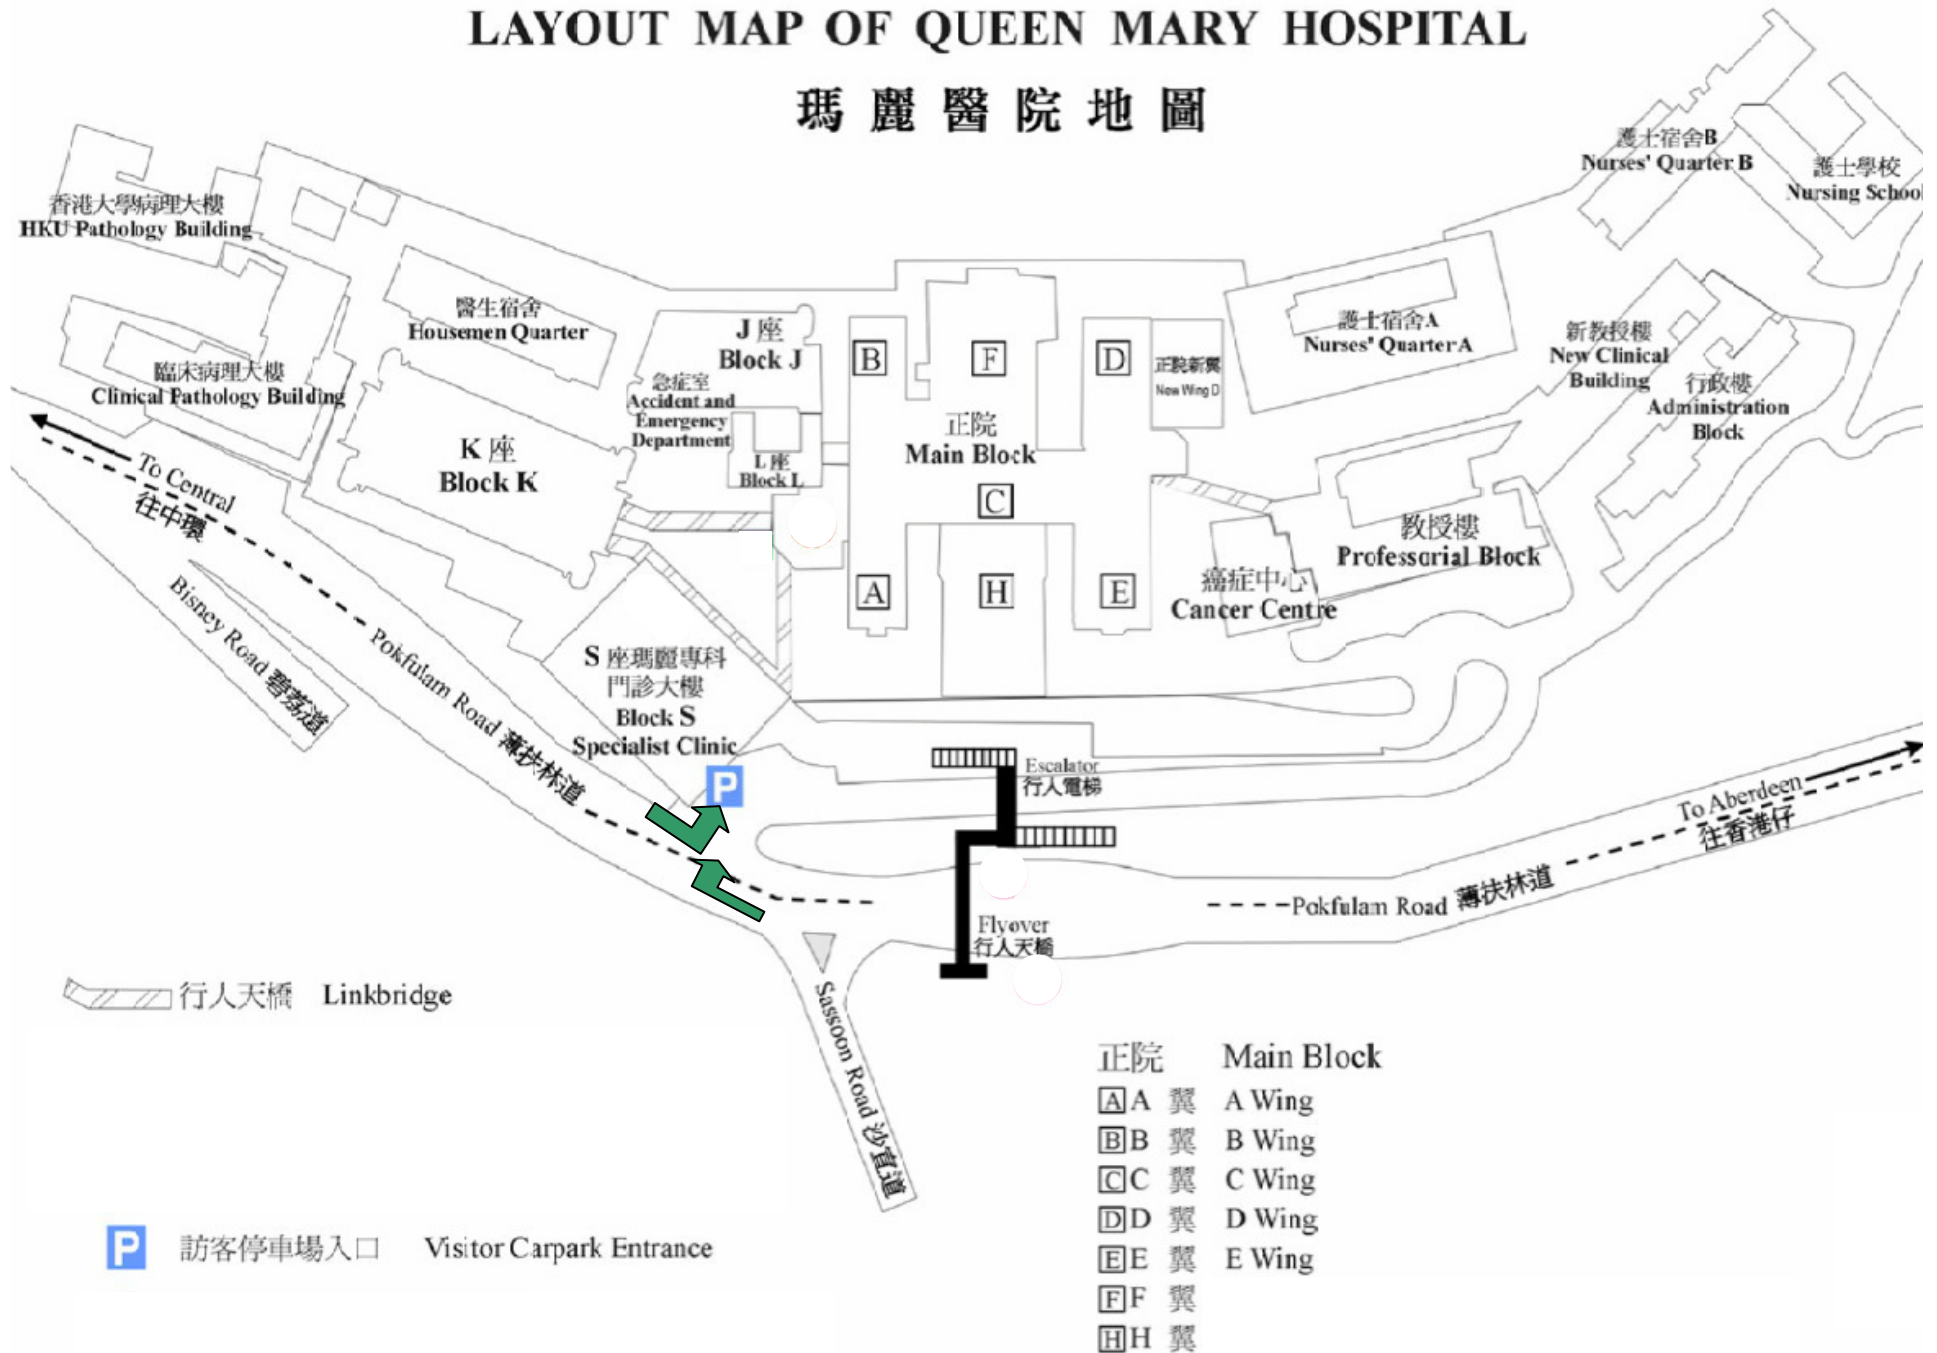

LAYOUT MAP OF QUEEN MARY HOSPITAL

瑪麗醫院地圖

P 訪客停車場入口 Visitor Carpark Entrance

行人天橋 Linkbridge

- 正院 Main Block
- Ⓐ A 翼 A Wing
- Ⓑ B 翼 B Wing
- Ⓒ C 翼 C Wing
- Ⓓ D 翼 D Wing
- Ⓔ E 翼 E Wing
- Ⓕ F 翼
- Ⓖ H 翼