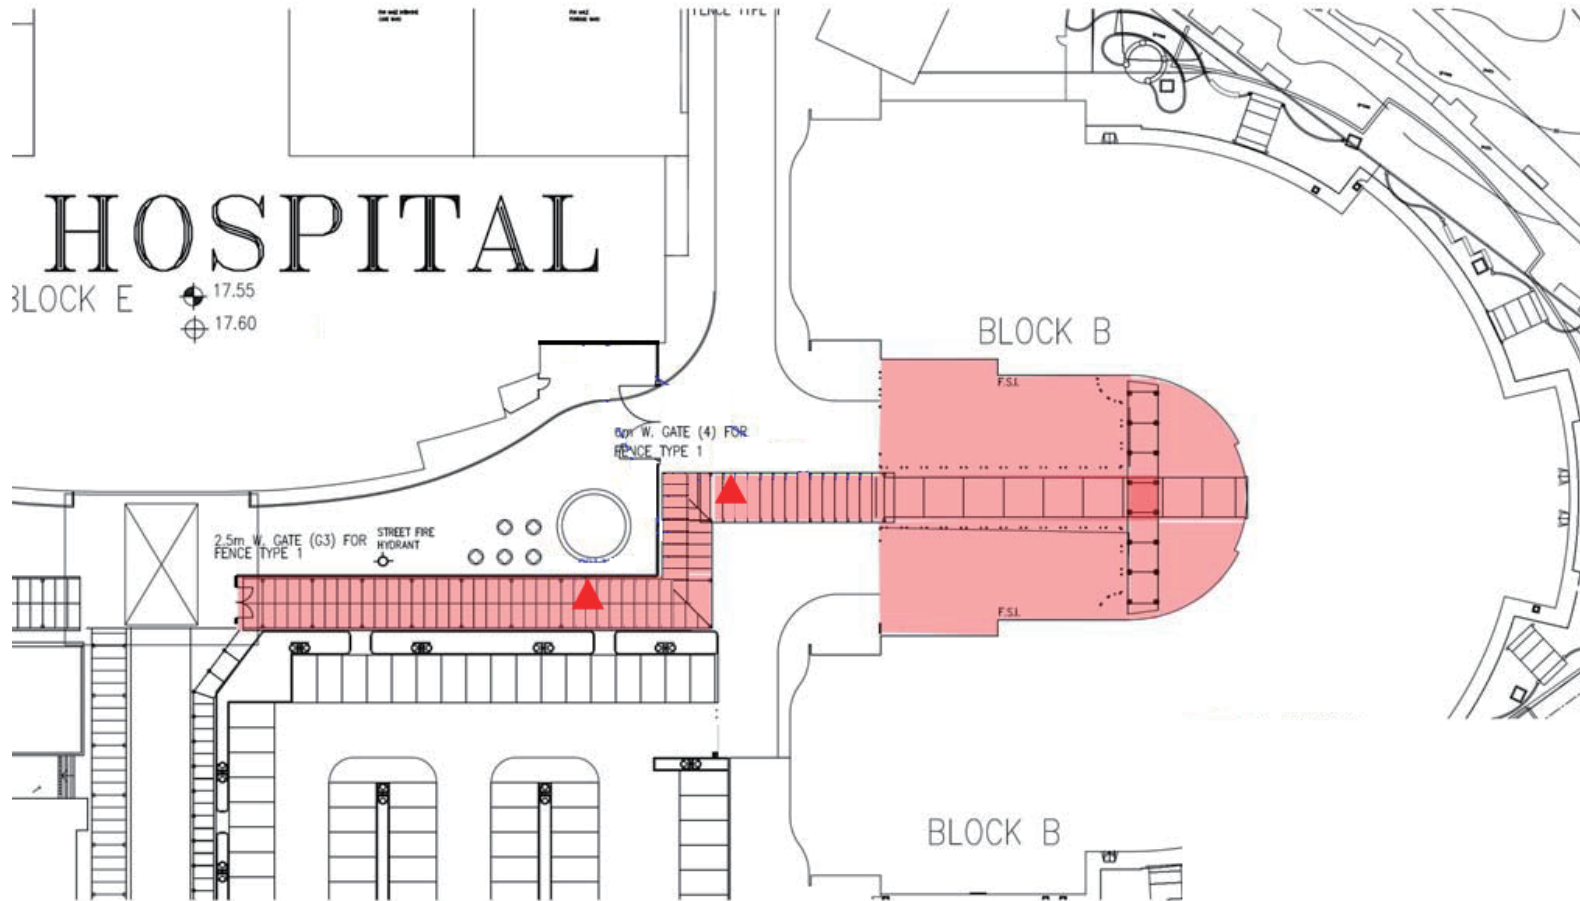

Legend 圖示說明

-  Wi-Fi Hotspot
-  Wi-Fi 熱點

Legend 圖示說明

-  Wi-Fi Hotspot
- Wi-Fi 熱點

G/F Block B B座 地下